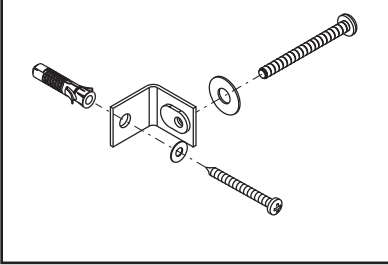

1082442
Accessory Pack, Shroud (2 ea)
ชุดนอตยึด, ครอบอ่าง (2 ชุด)

Fits/สำหรับรุ่น :
K-11004X-1-*/K-10995X-*

1201634
Hanger Mounting Kit
ชุดติดตั้งขอแขวน